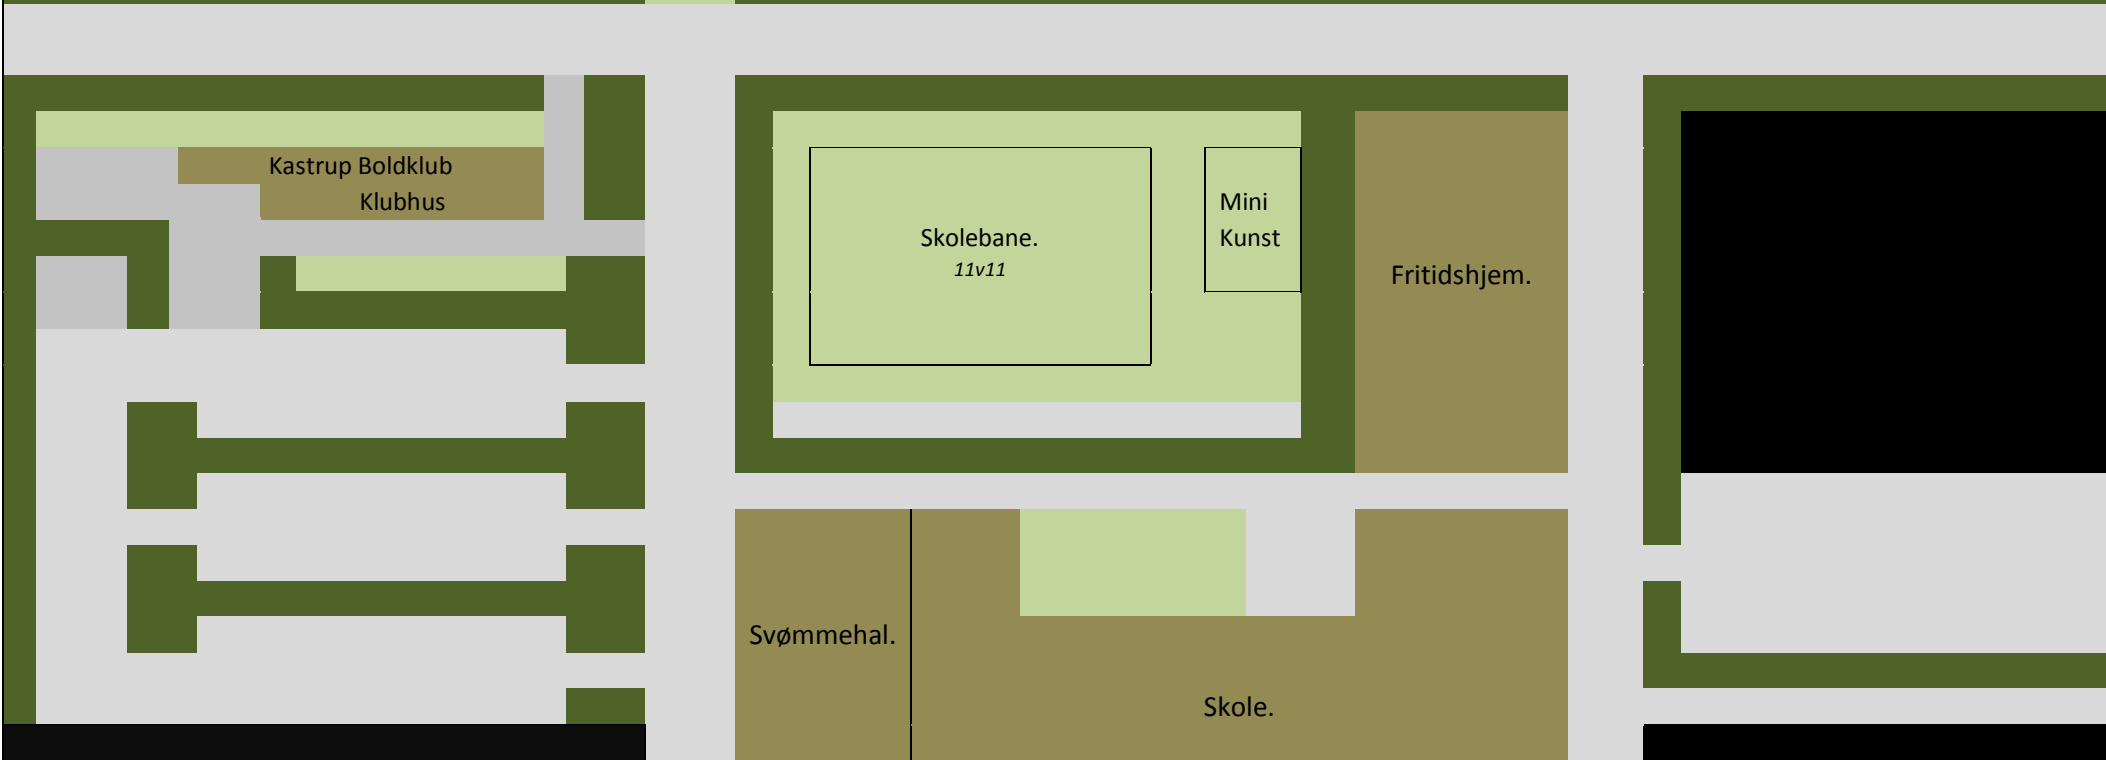

Vagten: 30760236

Gældende fra 17. juli 2017.

Omklædning & Banefordeling Efterår 2017

Omkledning & Banefordeling Efterår 2017

Dag	tidsrum.	Omk. 1.	Omk. 2.	Omk. 3.	Omk. 4.	Omk. 5.	Omk. 6.	Omk. 7.	Omk. 8.	Omk. 9.	ledige.
Mandag	15.30 – 18.45	U7		U14	(M.tr.)	U13	Udehold	U10	Insp. tr.	U12	
	17.15 – 20.45	2 SE	U16 A&B	U19	1.senior bad	U15	Udehold	Ma - S Ma		3. SE	
Tirsdag	15.30 – 18.45	U8	U11	U6	A27	U13	Udehold	U9	U13 P	U12	
	17.15 – 20.45	2 SE	U16 A	U19	1.senior bad	U15	Udehold				
Onsdag	15.30 – 18.45	U7		U14		U13	Udehold	U10			
	17.15 – 20.45		U16B				Udehold		Dame	3. SE	
Torsdag	15.30 – 18.45	U8	U11	(U14)	U6	U13	Udehold	U9	U13 P	U12	
	17.15 – 20.45	2 SE	U16 A	U19	1. senior bad	U15	Udehold	U16 B			
Fredag.	15.30 – 18.45		U11		A27	A27	Udehold	U10	U9		
	17.15 – 20.45						Udehold				
Lørdag.											
Søndag.	08.30 - 11.45									Dreamteam	
	10.30 - 13.45									U5	