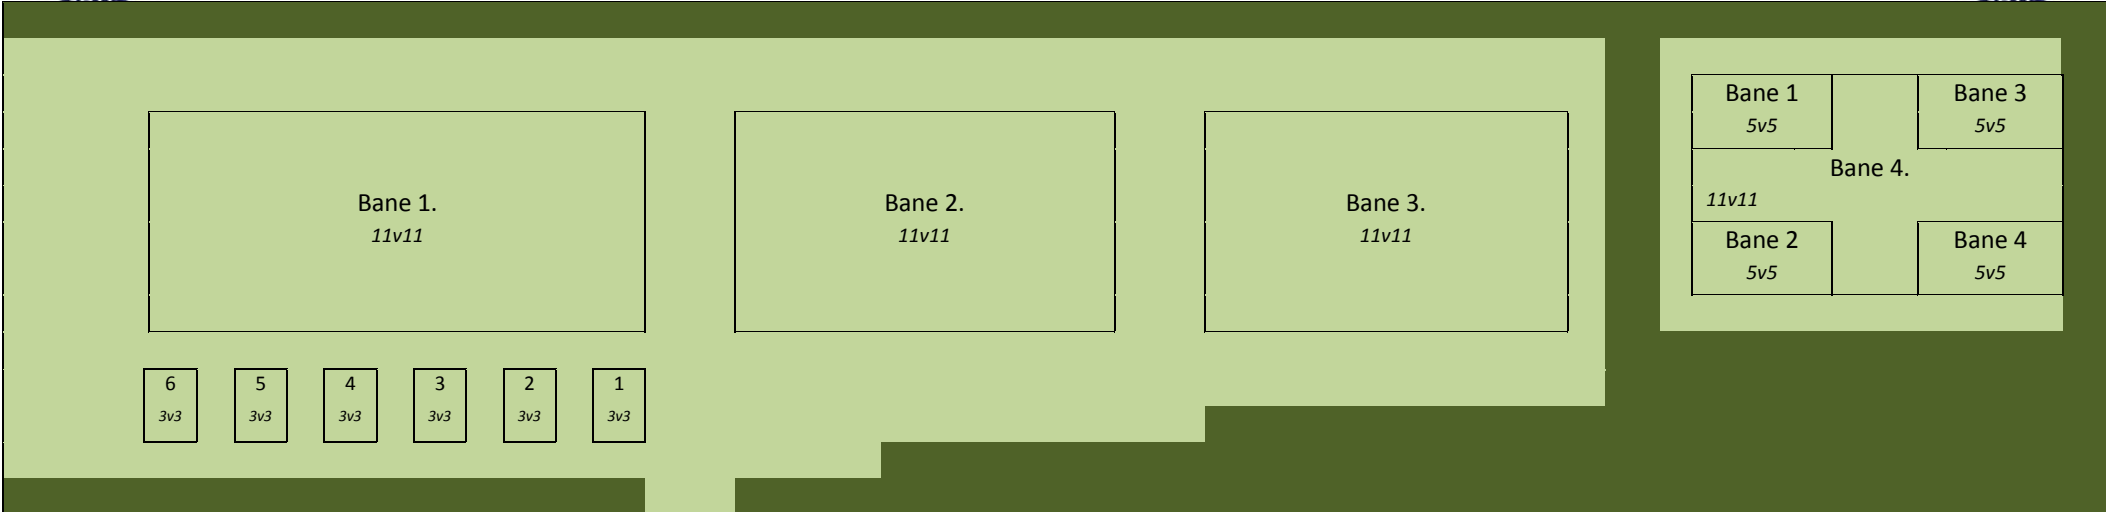

Vagten: 30760236

Gældende fra 17. juli 2017.

Omklædning & Banefordeling Efterår 2017

Omkledning & Banefordeling Efterår 2017

Dag	tidsrum.	Omk. 1.	Omk. 2.	Omk. 3.	Omk. 4.	Omk. 5.	Omk. 6.	Omk. 7.	Omk. 8.	Omk. 9.	ledige.
Mandag	15.30 – 18.45	U7		U14	(M.tr.)	U13	Udehold	U10	Insp. tr.	U12	
	17.15 – 20.45	2 SE	U16 A&B	U19	1.senior bad	U15	Udehold	Ma - S Ma		3. SE	
Tirsdag	15.30 – 18.45	U8	U11	U6	A27	U13	Udehold	U9	U13 P	U12	
	17.15 – 20.45	2 SE	U16 A	U19	1.senior bad	U15	Udehold				
Onsdag	15.30 – 18.45	U7		U14		U13	Udehold	U10			
	17.15 – 20.45		U16B				Udehold		Dame	3. SE	
Torsdag	15.30 – 18.45	U8	U11	(U14)	U6	U13	Udehold	U9	U13 P	U12	
	17.15 – 20.45	2 SE	U16 A	U19	1. senior bad	U15	Udehold	U16 B			
Fredag.	15.30 – 18.45		U11		A27	A27	Udehold	U10	U9		
	17.15 – 20.45						Udehold				
Lørdag.											
Søndag.	08.30 - 11.45									Dreamteam	
	10.30 - 13.45									U5	