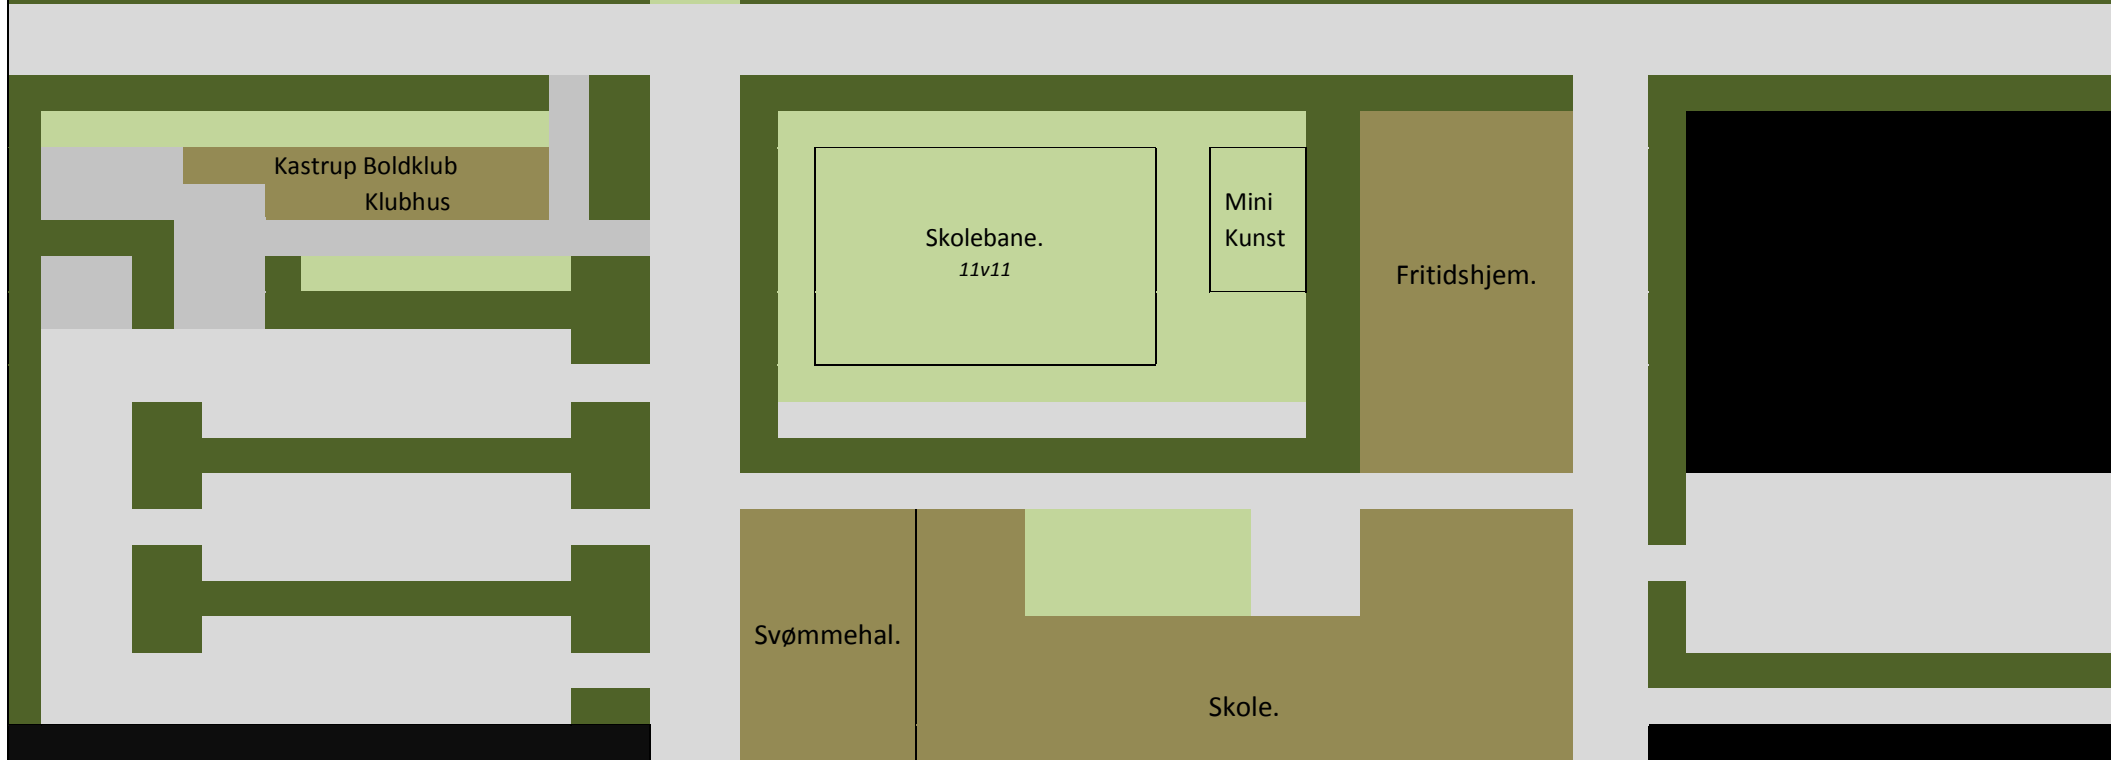

Vagten: 30760236

Gældende fra april 2018 (når græsbanerne åbner).

Omkledning & Banefordeling forår 2018

Omkledning & Banefordeling forår 2018

Dag	tidsrum.	Omk. 1.	Omk. 2.	Omk. 3.	Omk. 4.	Omk. 5.	Omk. 6.	Omk. 7.	Omk. 8.	Omk. 9.	ledige.
Mandag	15.30 – 18.45	U7	Målm. Tr.	U14	A27	U13	Udehold	U10	Insp. tr.	U12	
	17.15 – 20.45	2 SE	U16 A&B	(U19)	1.senior bad	(U15)	Udehold	Ma - S Ma	Insp. tr.		
Tirsdag	15.30 – 18.45	U8	U11	U6	A27		Udehold	U9	U13 P	U12	
	17.15 – 20.45	2 SE	U16 A&B	U19	1.senior bad	U15	Udehold				
Onsdag	15.30 – 18.45	U7		U14		U13	Udehold	U10			
	17.15 – 20.45				U15		Udehold				
Torsdag	15.30 – 18.45	U8	U11	(U14)	U6		Udehold	U9	U13 P	U12	
	17.15 – 20.45	2 SE	U16 A	U19	1. senior bad	U16B	Udehold	(U15)			
Fredag.	15.30 – 18.45		U11		A27	A27	Udehold	U10	U9		
	17.15 – 20.45						Udehold				
Lørdag.											
Søndag.	08.30 - 11.45									Dreamteam	
	10.30 - 13.45									U5	