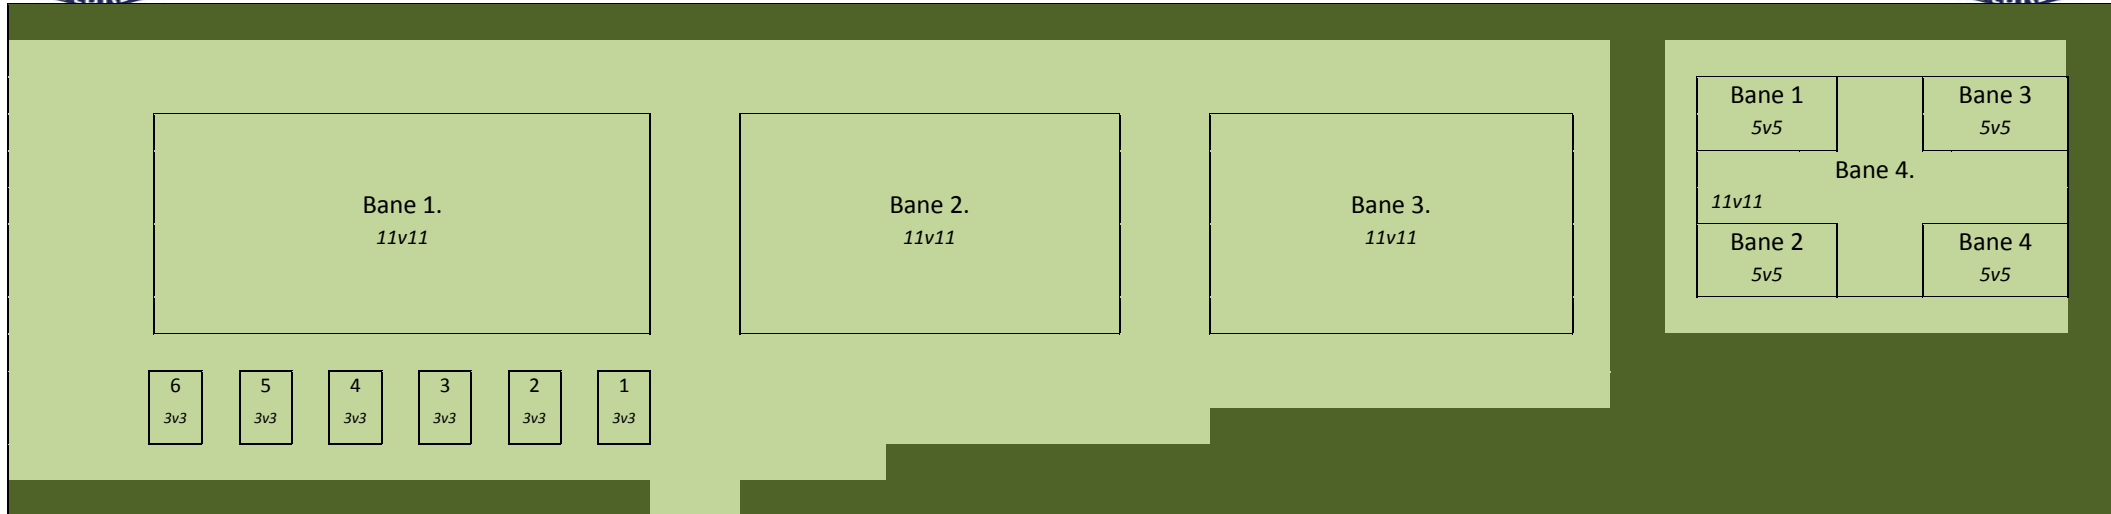

Vagten: 30760236

Gældende fra april 2018 (når græsbanerne åbner).

Omkledning & Banefordeling forår 2018

Omkledning & Banefordeling forår 2018

Dag	tidsrum.	Omk. 1.	Omk. 2.	Omk. 3.	Omk. 4.	Omk. 5.	Omk. 6.	Omk. 7.	Omk. 8.	Omk. 9.	ledige.
Mandag	15.30 – 18.45	U7	Målm. Tr.	U14	A27	U13	Udehold	U10	Insp. tr.	U12	
	17.15 – 20.45	2 SE	U16 A&B	(U19)	1.senior bad	(U15)	Udehold	Ma - S Ma	Insp. tr.		
Tirsdag	15.30 – 18.45	U8	U11	U6	A27		Udehold	U9	U13 P	U12	
	17.15 – 20.45	2 SE	U16 A&B	U19	1.senior bad	U15	Udehold				
Onsdag	15.30 – 18.45	U7		U14		U13	Udehold	U10			
	17.15 – 20.45				U15		Udehold				
Torsdag	15.30 – 18.45	U8	U11	(U14)	U6		Udehold	U9	U13 P	U12	
	17.15 – 20.45	2 SE	U16 A	U19	1. senior bad	U16B	Udehold	(U15)			
Fredag.	15.30 – 18.45		U11		A27	A27	Udehold	U10	U9		
	17.15 – 20.45						Udehold				
Lørdag.											
Søndag.	08.30 - 11.45									Dreamteam	
	10.30 - 13.45									U5	